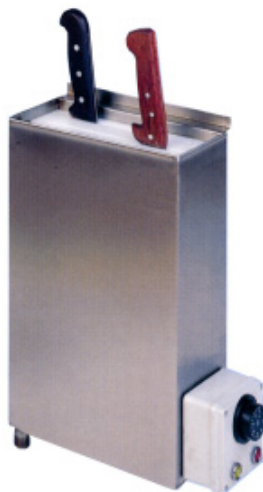

## ACCESSORI / LAVELLI

ART. 52  
LAVELLO CON STERILIZZATORE  
INCORPORATO A PEDALE  
mm. 630 x 500

ART. 53  
LAVELLO CON STERILIZZATORE  
INCORPORATO A GINOCCHIO  
mm. 630 x 500

ART. 54  
LAVELLO CON STERILIZZATORE  
INCORPORATO A PEDALE  
mm. 500 x 325

ART. 55  
LAVELLO CON STERILIZZATORE  
INCORPORATO A GINOCCHIO  
mm. 500 x 325

ART. 56  
LAVELLO A PEDALE  
mm. 470 x 450

ART. 57  
LAVELLO A GINOCCHIO  
mm. 470 x 450

ART. 62  
STERILIZZATORE PER COLTELLI  
A NORME CEE  
mm. 280 X 125 H.400